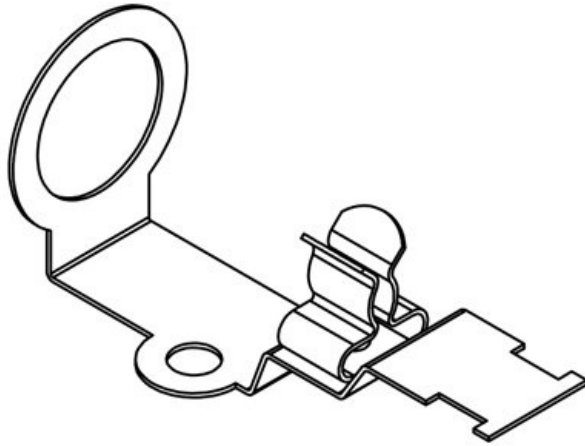

Normgerecht zu dieser Funktion kann das Kabel gleichzeitig zugentlastet werden.

Mit der KVT-EMV-32 können 9-polige SUB-D Stecker nicht eingeführt werden.

Technische Daten

Material	Stahl, galvanisch verzinkt
Eigenschaften	vibrationssicher
Montageart	Verschrauben mit Gegenmutter

Vorteile

- Sehr einfache Bestückung und Montage
- Optimale Kontaktierung des Kabelschirms
- Schirmkontaktierung und Zugentlastung voneinander getrennt
- Nachträgliche Montage möglich
- Zusätzliche Aufnahme (M5 Bohrung) für Masseband bzw. PE-Leiter
- Als Ersatz für EMV Verschraubungen, auch für konfektionierte Kabel

Produktvarianten & Grössen

KVT-EMV-16|SKL 1.5-3

Artikelnummer	37187.1	Länge	58,5 mm
EAN	4251269329	Breite	23 mm
	005	Höhe	26,7 mm
Verpackungseinheit	5	Passend für Kabeleinführung:	QVT 16
Anzahl Schirmklammern	1		
Für max. Anzahl Leitungen	1		
Min. Schirmdurchm.	1,5 mm		
Max. Schirmdurchm.	3 mm		

Artikelnummer	37187.2	Länge	58,5 mm
EAN	4251269329	Breite	23 mm
	012	Höhe	26,7 mm
Verpackungseinheit	5	Passend für Kabeleinführungen:	QVT 16
Anzahl Schirmklammern	1		
Für max. Anzahl Leitungen	1		
Min. Schirmdurchm.	3 mm		
Max. Schirmdurchm.	6 mm		