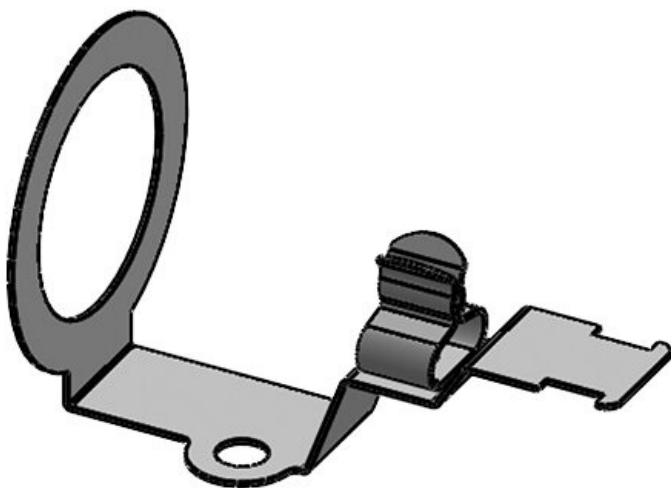

Artikelnummer	37187.2	Länge	58,5 mm
EAN	4251269329	Breite	23 mm
	012	Höhe	26,7 mm
Verpackungseinheit	5	Passend für Kabeleinführungen:	QVT 16
Anzahl Schirmklammern	1		
Für max. Anzahl Leitungen	1		
Min. Schirmdurchm.	3 mm		
Max. Schirmdurchm.	6 mm		

Artikelnummer	37187.3	Länge	58,5 mm
EAN	4251269329	Breite	23 mm
	029	Höhe	26,7 mm
Verpackungseinheit	5	Passend für Kabeleinführungen:	QVT 16
Anzahl Schirmklammern	1		
Für max. Anzahl Leitungen	1		
Min. Schirmdurchm.	6 mm		
Max. Schirmdurchm.	8 mm		

KVT-EMV-16|SKL 8-11

Artikelnummer	37187.4	Länge	58,5 mm
EAN	4251269329	Breite	23 mm
	036	Höhe	26,7 mm
Verpackungseinheit	5	Passend für Kabeleinführungen:	QVT 16
Anzahl	1		
Schirmklammer			
Für max. Anzahl Leitungen	1		
Min.	8 mm		
Schirmdurchm.			
Max.	11 mm		
Schirmdurchm.			

KVT-EMV-25|SKL 1.5-3

Artikelnummer	37180.1	Länge	60 mm
EAN	4251269305	Breite	36 mm
	283	Höhe	39 mm
Verpackungseinheit	5	Passend für Kabeleinführungen:	KVT-ER 25, QVT 25, KEL-DPF 25
Anzahl	1		
Schirmklammer			
Für max. Anzahl Leitungen	1		
Min.	1,5 mm		
Schirmdurchm.			
Max.	3 mm		
Schirmdurchm.			