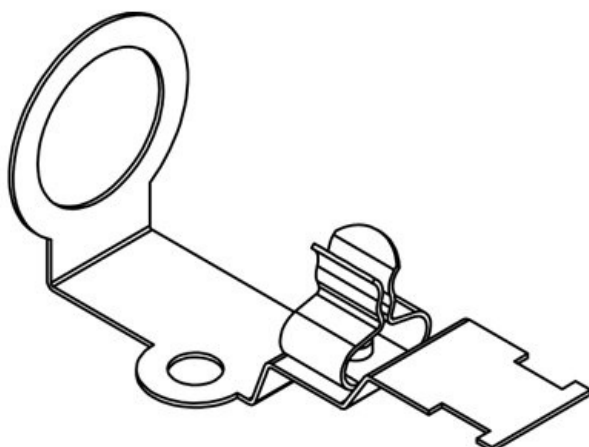

KVT-EMV Bügel mit Schirmklammer

zur EMV Abschirmung an Kabelverschraubungen

RoHS
compliant

Made in
Germany

Mit Hilfe der KVT-EMV können die teilbaren Verschraubungen KVT, KVT-ER und QVT gleichzeitig dazu genutzt werden, um den Schirm der einzelnen Leitungen mit dem Massepotential zu verbinden. Die Ableitung kann über die Blechwand oder über ein Masseband / Erdungsband erfolgen.

Normgerecht zu dieser Funktion kann das Kabel gleichzeitig zugentlastet werden.

Mit der KVT-EMV-32 können 9-polige SUB-D Stecker nicht eingeführt werden.

Technische Daten

Material	Stahl, galvanisch verzinkt
Eigenschaften	vibrationssicher
Montageart	Verschrauben mit Gegenmutter

Vorteile

- Sehr einfache Bestückung und Montage
- Optimale Kontaktierung des Kabelschirms
- Schirmkontaktierung und Zugentlastung voneinander getrennt
- Nachträgliche Montage möglich
- Zusätzliche Aufnahme (M5 Bohrung) für Masseband bzw. PE-Leiter
- Als Ersatz für EMV Verschraubungen, auch für konfektionierte Kabel

Produktvarianten & Grössen

KVT-EMV-16|SKL 1.5-3

Artikelnummer	37187.1	Länge	58,5 mm
EAN	4251269329	Breite	23 mm
	005	Höhe	26,7 mm
Verpackungseinheit	5	Passend für Kabeleinführung:	QVT 16
Anzahl Schirmklammern	1		
Für max. Anzahl Leitungen	1		
Min. Schirmdurchm.	1,5 mm		
Max. Schirmdurchm.	3 mm		