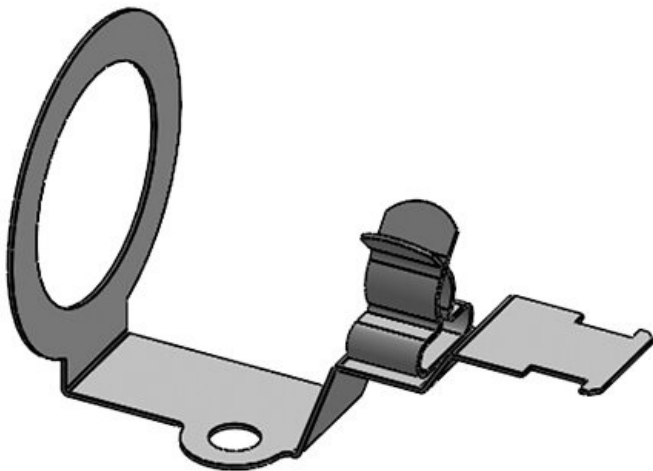

Artikelnummer	37187.3	Länge	58,5 mm
EAN	4251269329	Breite	23 mm
	029	Höhe	26,7 mm
Verpackungseinheit	5	Passend für Kabeleinführungen:	QVT 16
Anzahl Schirmklammern	1		
Für max. Anzahl Leitungen	1		
Min. Schirmdurchm.	6 mm		
Max. Schirmdurchm.	8 mm		

KVT-EMV-16|SKL 8-11

Artikelnummer	37187.4	Länge	58,5 mm
EAN	4251269329	Breite	23 mm
	036	Höhe	26,7 mm
Verpackungseinheit	5	Passend für Kabeleinführungen:	QVT 16
Anzahl	1		
Schirmklammer			
Für max. Anzahl Leitungen	1		
Min.	8 mm		
Schirmdurchm.			
Max.	11 mm		
Schirmdurchm.			

KVT-EMV-25|SKL 1.5-3

Artikelnummer	37180.1	Länge	60 mm
EAN	4251269305	Breite	36 mm
	283	Höhe	39 mm
Verpackungseinheit	5	Passend für Kabeleinführungen:	KVT-ER 25, QVT 25, KEL-DPF 25
Anzahl	1		
Schirmklammer			
Für max. Anzahl Leitungen	1		
Min.	1,5 mm		
Schirmdurchm.			
Max.	3 mm		
Schirmdurchm.			

Artikelnummer	37180.2	Länge	60 mm
EAN	4251269305	Breite	36 mm
	290	Höhe	39 mm
Verpackungseinheit	5	Passend für Kabeleinführung	KVT-ER 25, KVT 25, QVT 25, KEL-DPF 25
Anzahl Schirmklammern	1		
Für max. Anzahl Leitungen	1		
Min. Schirmdurchm.	3 mm		
Max. Schirmdurchm.	6 mm		