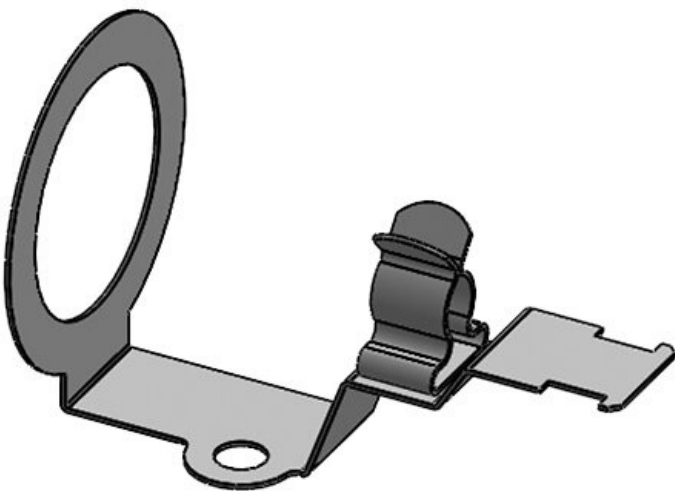

Artikelnummer	37187.3	Länge	58,5 mm
EAN	4251269329	Breite	23 mm
	029	Höhe	26,7 mm
Verpackungseinheit	5	Passend für Kabeleinführungen:	QVT 16
Anzahl Schirmklammern	1		
Für max. Anzahl Leitungen	1		
Min. Schirmdurchm.	6 mm		
Max. Schirmdurchm.	8 mm		

KVT-EMV-16|SKL 8-11

Artikelnummer	37187.4	Länge	58,5 mm
EAN	4251269329	Breite	23 mm
	036	Höhe	26,7 mm
Verpackungseinheit	5	Passend für Kabeleinführungen:	QVT 16
Anzahl	1		
Schirmklammer			
Für max. Anzahl Leitungen	1		
Min.	8 mm		
Schirmdurchm.			
Max.	11 mm		
Schirmdurchm.			

KVT-EMV-25|SKL 1.5-3

Artikelnummer	37180.1	Länge	60 mm
EAN	4251269305	Breite	36 mm
	283	Höhe	39 mm
Verpackungseinheit	5	Passend für Kabeleinführungen:	KVT-ER 25, QVT 25, KEL-DPF 25
Anzahl	1		
Schirmklammer			
Für max. Anzahl Leitungen	1		
Min.	1,5 mm		
Schirmdurchm.			
Max.	3 mm		
Schirmdurchm.			

Artikelnummer	37180.2	Länge	60 mm
EAN	4251269305	Breite	36 mm
	290	Höhe	39 mm
Verpackungseinheit	5	Passend für Kabeleinführung	KVT-ER 25, KVT 25, QVT 25, KEL-DPF 25
Anzahl Schirmklammern	1		
Für max. Anzahl Leitungen	1		
Min. Schirmdurchm.	3 mm		
Max. Schirmdurchm.	6 mm		