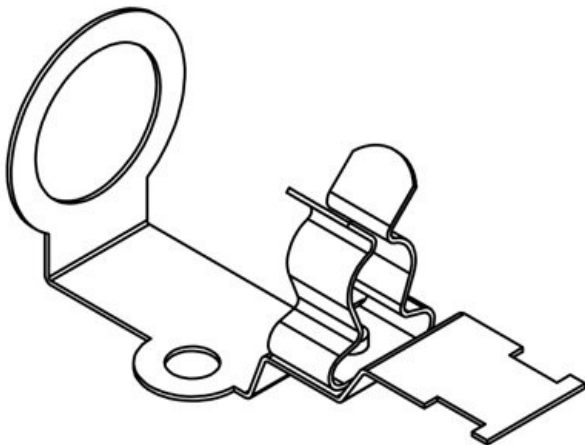

KVT-EMV-16|SKL 8-11

Artikelnummer	37187.4	Länge	58,5 mm
EAN	4251269329	Breite	23 mm
	036	Höhe	26,7 mm
Verpackungseinheit	5	Passend für Kabeleinführungen:	QVT 16
Anzahl	1		
Schirmklammer			
Für max. Anzahl Leitungen	1		
Min.	8 mm		
Schirmdurchm.			
Max.	11 mm		
Schirmdurchm.