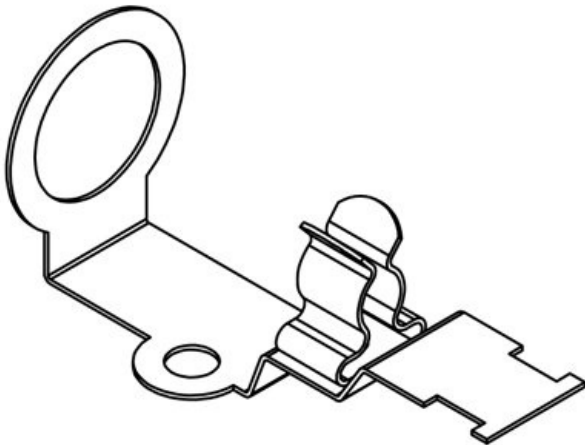

Vorteile

- Sehr einfache Bestückung und Montage
- Optimale Kontaktierung des Kabelschirms
- Schirmkontaktierung und Zugentlastung voneinander getrennt
- Nachträgliche Montage möglich
- Zusätzliche Aufnahme (M5 Bohrung) für Masseband bzw. PE-Leiter
- Als Ersatz für EMV Verschraubungen, auch für konfektionierte Kabel

Produktvarianten & Grössen

KVT-EMV-16|SKL 1.5-3

Artikelnummer	37187.1	Länge	58,5 mm
EAN	4251269329	Breite	23 mm
	005	Höhe	26,7 mm
Verpackungseinheit	5	Passend für Kabeleinführung:	QVT 16
Anzahl Schirmklammern	1		
Für max. Anzahl Leitungen	1		
Min. Schirmdurchm.	1,5 mm		
Max. Schirmdurchm.	3 mm		

Artikelnummer	37187.2	Länge	58,5 mm
EAN	4251269329	Breite	23 mm
	012	Höhe	26,7 mm
Verpackungseinheit	5	Passend für Kabeleinführungen:	QVT 16
Anzahl Schirmklammern	1		
Für max. Anzahl Leitungen	1		
Min. Schirmdurchm.	3 mm		
Max. Schirmdurchm.	6 mm		

Artikelnummer	37187.3	Länge	58,5 mm
EAN	4251269329	Breite	23 mm
	029	Höhe	26,7 mm
Verpackungseinheit	5	Passend für Kabeleinführungen:	QVT 16
Anzahl Schirmklammern	1		
Für max. Anzahl Leitungen	1		
Min. Schirmdurchm.	6 mm		
Max. Schirmdurchm.	8 mm		